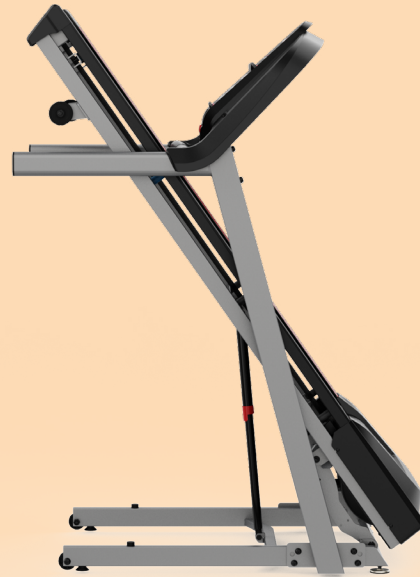

SFT3.5 Cinta de correr

Mejora tu caminata o carrera con controles de inclinación motorizados y un altavoz Bluetooth® integrado.

CONECTIVIDAD SMART BLUETOOTH®

Bluetooth® FTMS te permite conectarte a JRNY®, Peloton®, Zwift® y Kinomap® para disfrutar de una experiencia totalmente interactiva.

INCLINACIÓN PARA MEJORES RESULTADOS

La inclinación de 0-10 % te ayuda a quemar más calorías y desarrollar fuerza de manera más eficiente.

FÁCIL DE PLIEGAR CON SOFTDROP™

El mecanismo de plegado asistido hidráulicamente garantiza un almacenamiento seguro y sencillo cuando no se utiliza.

CARACTERÍSTICAS ADICIONALES

- Tres ventanas LED
- Área de carrera de 127 x 40,6 cm / 50" x 16"
- Velocidades de hasta 16 km/h / 10 mph
- Seis programas de entrenamiento incorporados
- Sistema de accionamiento CC sin escobillas de alta eficiencia
- Soporte para tablet
- Sensores de frecuencia cardíaca en las asas
- Modo de ahorro de energía
- Altavoces Bluetooth®

SFT3.5 TREADMILL

Empuñaduras para medir la frecuencia cardíaca

Diseño que ahorra espacio

Área de carrera de 16" x 50"

Tres ventanas LED

DETALLES DEL PRODUCTO

DIMENSIONES MONTADO (L X AN X AL):
162.2 x 77.3 x 139.2 cm /
63.9" x 30.4" x 54.8"