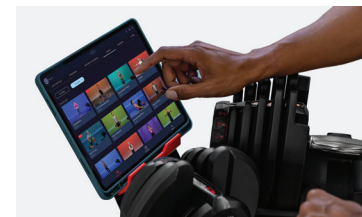

SelectTech® 1090 Dumbbells

Usa tu teléfono o tablet para entrenar con JRNY²