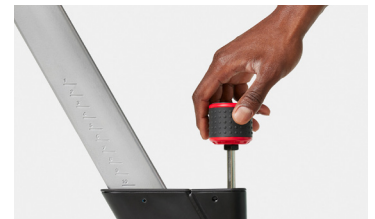

Flexibilidad de la aplicación fitness

Mantén tus opciones abiertas con la flexibilidad de montar con populares como Peloton® y Zwift®.²

Pantalla en color de 7"

Celebra tus estadísticas a todo color con una pantalla que muestra tu tiempo, distancia, velocidad y mucho más.

Más ajustes de asiento y manillar

Encuentra el ajuste adecuado para tu cuerpo con una gama amplia de más tallas.

Características adicionales

- Utiliza tu teléfono o tablet para entrenar con JRNY¹
- 100 niveles de resistencia magnética
- Precisión en vatios de clase A
- Mancuernas de 1,5 kg en soportes de fácil acceso
- Soporte acolchado para teléfono o tablet
- Pedales de doble cara (pinzas SPD® | punteras)
- Soporte para botella de agua
- Pulseras de ritmo cardíaco compatible con Bluetooth®

IC Bike SEI

Pantalla en color de 7"

Ajustes ampliados de asiento y manillar

100 niveles de resistencia magnética

Utiliza tu teléfono o tablet para entrenar con JRNy®¹

Detalles del producto

Dimensiones:
138.9 x 54.5 x 134.2 cm