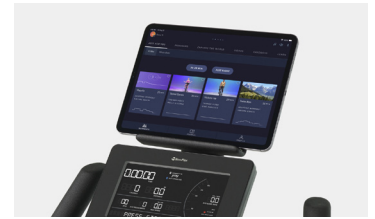

Flexibilidad de la aplicación fitness

Mantén tus opciones abiertas con la flexibilidad de montar con populares como Peloton® y Zwift®.²

Pantalla en color de 7"

Celebra tus estadísticas a todo color con una pantalla que muestra tu tiempo, distancia, velocidad y mucho más.

Más ajustes de asiento y manillar

Encuentra el ajuste adecuado para tu cuerpo con una gama amplia de más tallas.

Características adicionales

- Utiliza tu teléfono o tablet para entrenar con JRNY¹
- 100 niveles de resistencia magnética
- Precisión en vatios de clase A
- Mancuernas de 1,5 kg en soportes de fácil acceso
- Soporte acolchado para teléfono o tablet
- Pedales de doble cara (pinzas SPD® | punteras)
- Soporte para botella de agua
- Pulseras de ritmo cardíaco compatible con Bluetooth®

IC Bike SEI

Pantalla en color de 7"

Ajustes ampliados de asiento y manillar

100 niveles de resistencia magnética

Utiliza tu teléfono o tablet para entrenar con JRNy®¹

Detalles del producto

Dimensiones:
138.9 x 54.5 x 134.2 cm